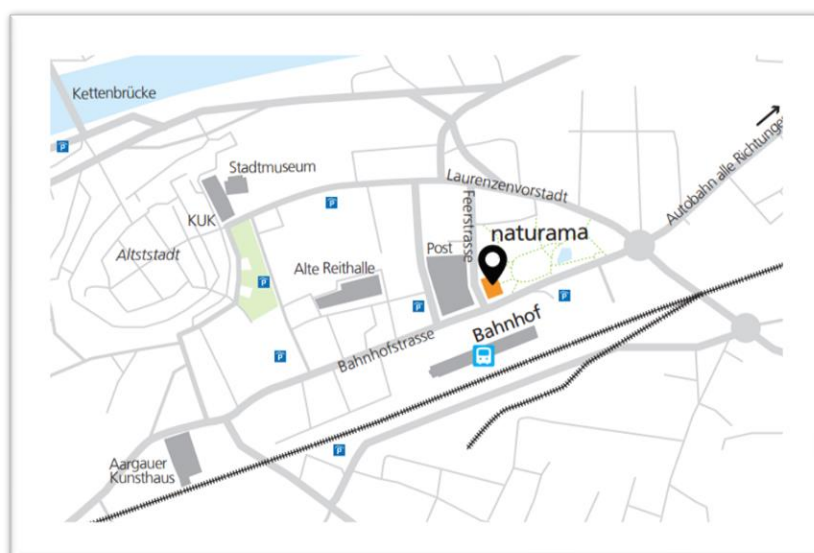

BirdLife Aargau
vereinigt 120 lokale
Naturschutzvereine
mit 14'500 Mitgliedern
und gehört zu:

BirdLife Schweiz
63'000 Mitglieder

BirdLife International
Vertreten in 120
Ländern der Welt